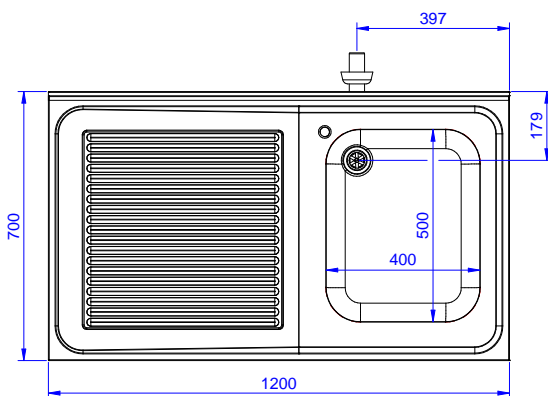

Fregadero para lavavajillas bajo mostrador con un seno de 600x500x320 y escurridor izquierdo, 1200mm

Descripción

Artículo No.

Fregadero para lavavajillas bajo mostrador con un seno de 600x500x320 y escurridor izquierdo, 1200mm - Fabricado en acero inoxidable AISI 304 - Superficie de trabajo de 50 mm de altura en acero inoxidable AISI 304, 1 mm de grosor, insonorizada, con borde perimétrico y esquinas soldadas - Alzatina integrada, altura de 100 mm, con un radio de 10 mm - Seno embutido de 40x40 mm de altura regulable (+/-20mm) - Cubo de 600x500x300h con tubo rebosadero y orificio de drenaje de 2" - Escurridor en el lado izquierdo - Hueco para alojar lavavajillas de 600mm de ancho debajo del escurridor

Características técnicas

- Robustez, estabilidad y fiabilidad de la mesa exactamente comprobadas.

Construcción

- Diseñado para encastrar el fregadero sobre las patas fácilmente y poder situar los grifos por la parte trasera.
- Patas cuadradas de 40 mm en acero inoxidable AISI 304 regulables en altura.
- Alzatina posterior con radio de 8 mm, altura de 100 mm y espesor de 13 mm, diseñada para situar contra la pared.
- Plano de trabajo en acero inoxidable AISI 304 de 50 mm, grosor 10/10 con bordes plegados salvamanos.
- Espacio inferior del escurridor libre para situar un lavavajillas bajo mostrador.
- Se ofrece una amplia gama de grifos para satisfacer todas las necesidades.
- Escurridor disponible para las operaciones de secado.
- Alzatina de 100 mm de alto con un radio de 10 mm y una profundidad de 13 mm.

Aprobación: _____

Experience the Excellence
www.electroluxprofessional.com
marketing.es@electroluxprofessional.com

Alzado

Lateral

Planta

Info

Dimensiones externas, ancho	1200 mm
133192 (NSBD1217L)	700 mm
Dimensiones externas, fondo	700 mm
Dimensiones externas, alto	1000 mm
Dimensiones alzatina , alto	100 mm
Dimensiones alzatina , fondo	13 mm
Dimensiones alzatina, radio	R=11
Número de cubas	1
Dimensiones de las cubas	400x500xH320
Peso neto	32.3 kg