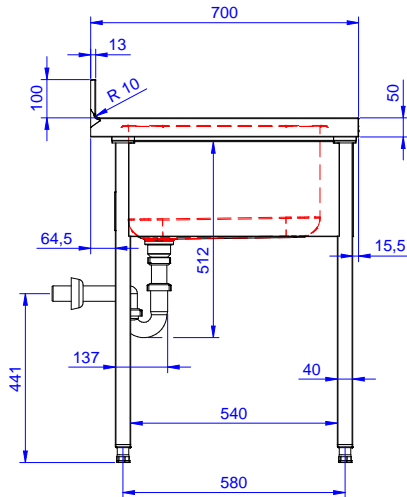

Fregadero para lavavajillas bajo mostrador con un seno de 600x500x320 y escurridor izquierdo, 1200mm

Descripción

Artículo No.

Fregadero para lavavajillas bajo mostrador con un seno de 600x500x320 y escurridor izquierdo, 1200mm - Fabricado en acero inoxidable AISI 304 - Superficie de trabajo de 50 mm de altura en acero inoxidable AISI 304, 1 mm de grosor, insonorizada, con borde perimétrico y esquinas soldadas - Alzatina integrada, altura de 100 mm, con un radio de 10 mm - Seno embutido de 40x40 mm de altura regulable (+/-20mm) - Cubo de 600x500x300h con tubo rebosadero y orificio de drenaje de 2" - Escurridor en el lado izquierdo - Hueco para alojar lavavajillas de 600mm de ancho debajo del escurridor

Características técnicas

- Robustez, estabilidad y fiabilidad de la mesa exactamente comprobadas.

Construcción

- Diseñado para encastrar el fregadero sobre las patas fácilmente y poder situar los grifos por la parte trasera.
- Patas cuadradas de 40 mm en acero inoxidable AISI 304 regulables en altura.
- Alzatina posterior con radio de 8 mm, altura de 100 mm y espesor de 13 mm, diseñada para situar contra la pared.
- Plano de trabajo en acero inoxidable AISI 304 de 50 mm, grosor 10/10 con bordes plegados salvamanos.
- Espacio inferior del escurridor libre para situar un lavavajillas bajo mostrador.
- Se ofrece una amplia gama de grifos para satisfacer todas las necesidades.
- Escurridor disponible para las operaciones de secado.
- Alzatina de 100 mm de alto con un radio de 10 mm y una profundidad de 13 mm.

Aprobación: _____

Experience the Excellence
www.electroluxprofessional.com
marketing.es@electroluxprofessional.com

Alzado

Lateral

Planta

Info

Dimensiones externas, ancho	1200 mm
133192 (NSBD1217L)	700 mm
Dimensiones externas, fondo	700 mm
Dimensiones externas, alto	1000 mm
Dimensiones alzatina , alto	100 mm
Dimensiones alzatina , fondo	13 mm
Dimensiones alzatina, radio	R=11
Número de cubas	1
Dimensiones de las cubas	400x500xH320
Peso neto	32.3 kg