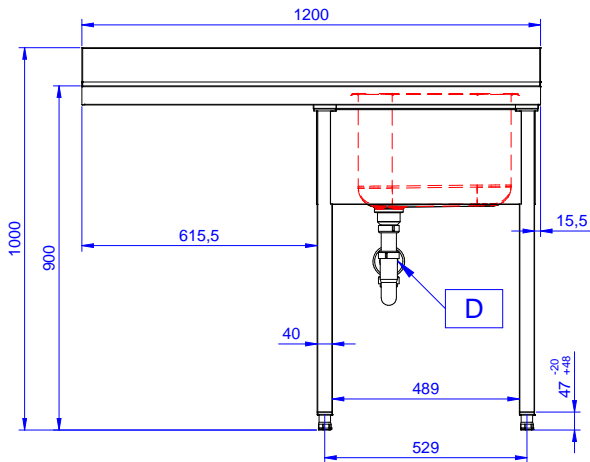

Fregadero para lavavajillas bajo mostrador con un seno de 600x500x320 y escurridor izquierdo, 1200mm

Descripción

Artículo No.

Fregadero para lavavajillas bajo mostrador con un seno de 600x500x320 y escurridor izquierdo, 1200mm - Fabricado en acero inoxidable AISI 304 - Superficie de trabajo de 50 mm de altura en acero inoxidable AISI 304, 1 mm de grosor, insonorizada, con borde perimétrico y esquinas soldadas - Alzatina integrada, altura de 100 mm, con un radio de 10 mm - Seno embutido de 40x40 mm de altura regulable (+/-20mm) - Cubo de 600x500x300h con tubo rebosadero y orificio de drenaje de 2" - Escurridor en el lado izquierdo - Hueco para alojar lavavajillas de 600mm de ancho debajo del escurridor

Características técnicas

- Robustez, estabilidad y fiabilidad de la mesa exactamente comprobadas.

Construcción

- Diseñado para encastrar el fregadero sobre las patas fácilmente y poder situar los grifos por la parte trasera.
- Patas cuadradas de 40 mm en acero inoxidable AISI 304 regulables en altura.
- Alzatina posterior con radio de 8 mm, altura de 100 mm y espesor de 13 mm, diseñada para situar contra la pared.
- Plano de trabajo en acero inoxidable AISI 304 de 50 mm, grosor 10/10 con bordes plegados salvamanos.
- Espacio inferior del escurridor libre para situar un lavavajillas bajo mostrador.
- Se ofrece una amplia gama de grifos para satisfacer todas las necesidades.
- Escurridor disponible para las operaciones de secado.
- Alzatina de 100 mm de alto con un radio de 10 mm y una profundidad de 13 mm.

Aprobación: _____

Experience the Excellence
www.electroluxprofessional.com
marketing.es@electroluxprofessional.com

Alzado

Lateral

Planta

Info

Dimensiones externas, ancho	1200 mm
133192 (NSBD1217L)	700 mm
Dimensiones externas, fondo	700 mm
Dimensiones externas, alto	1000 mm
Dimensiones alzatina , alto	100 mm
Dimensiones alzatina , fondo	13 mm
Dimensiones alzatina, radio	R=11
Número de cubas	1
Dimensiones de las cubas	400x500xH320
Peso neto	32.3 kg